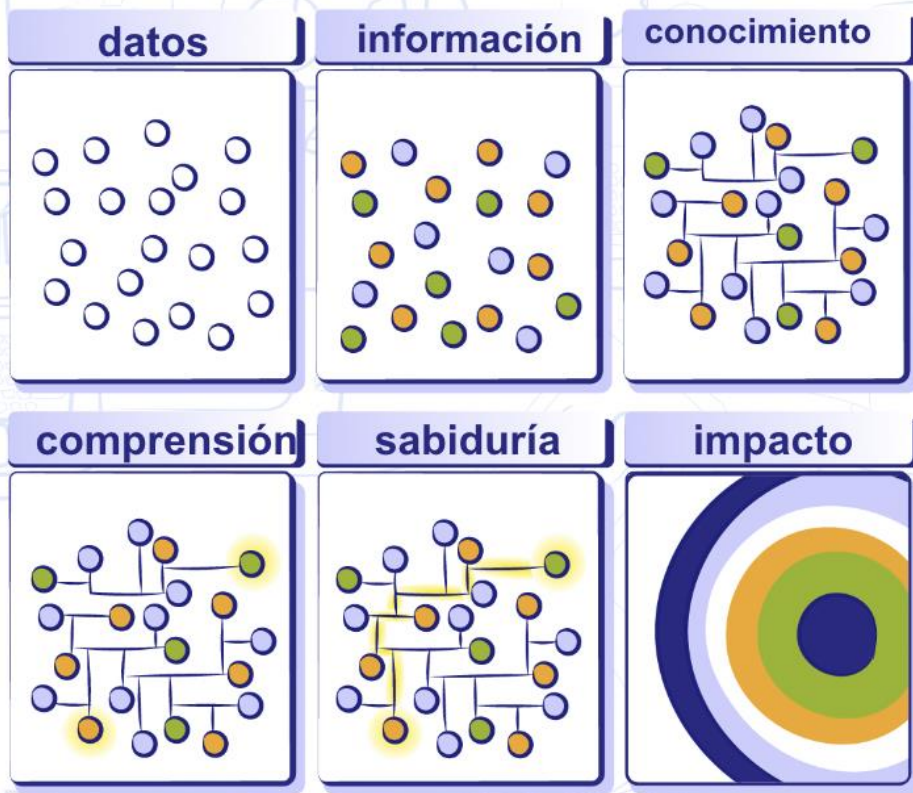

clickie[®]

energía consciente

Problemas en nuestros Clientes

No se sabe en Qué, Cuándo y Dónde se consume la energía
Realizan **análisis forense**
Sin seguimiento y monitoreo de la energía

Se toman decisiones en base a fotos instantáneas y no en base a comportamiento continuo

30% de desperdicio, Foco en cambio de equipamientos y no en cambio de comportamiento

Un **sistema digital de monitoreo y analítica energética** permitirá detectar oportunidades, corregir consumos excesivos, cambiar hábitos de uso de equipamientos, etc.

Clickie: Solución

Plataforma Clickie

Alcances de solución Clickie

Impacto que ha generado Clickie

Resultados en clientes actuales

Ahorro de
energía **8 a 20%**

25% + Vida útil en
equipamientos

Mejora en tiempos
de respuesta operacional **70%**

Impacto que ha generado Clickie: Ejemplo real

Clickie: El desafío es más allá que lo tecnológico

El desafío no es tecnológico

el desafío es cómo hacer que la tecnología permita a las personas potenciar su conocimiento y experiencia para realizar diagnósticos y tomar buenas decisiones.