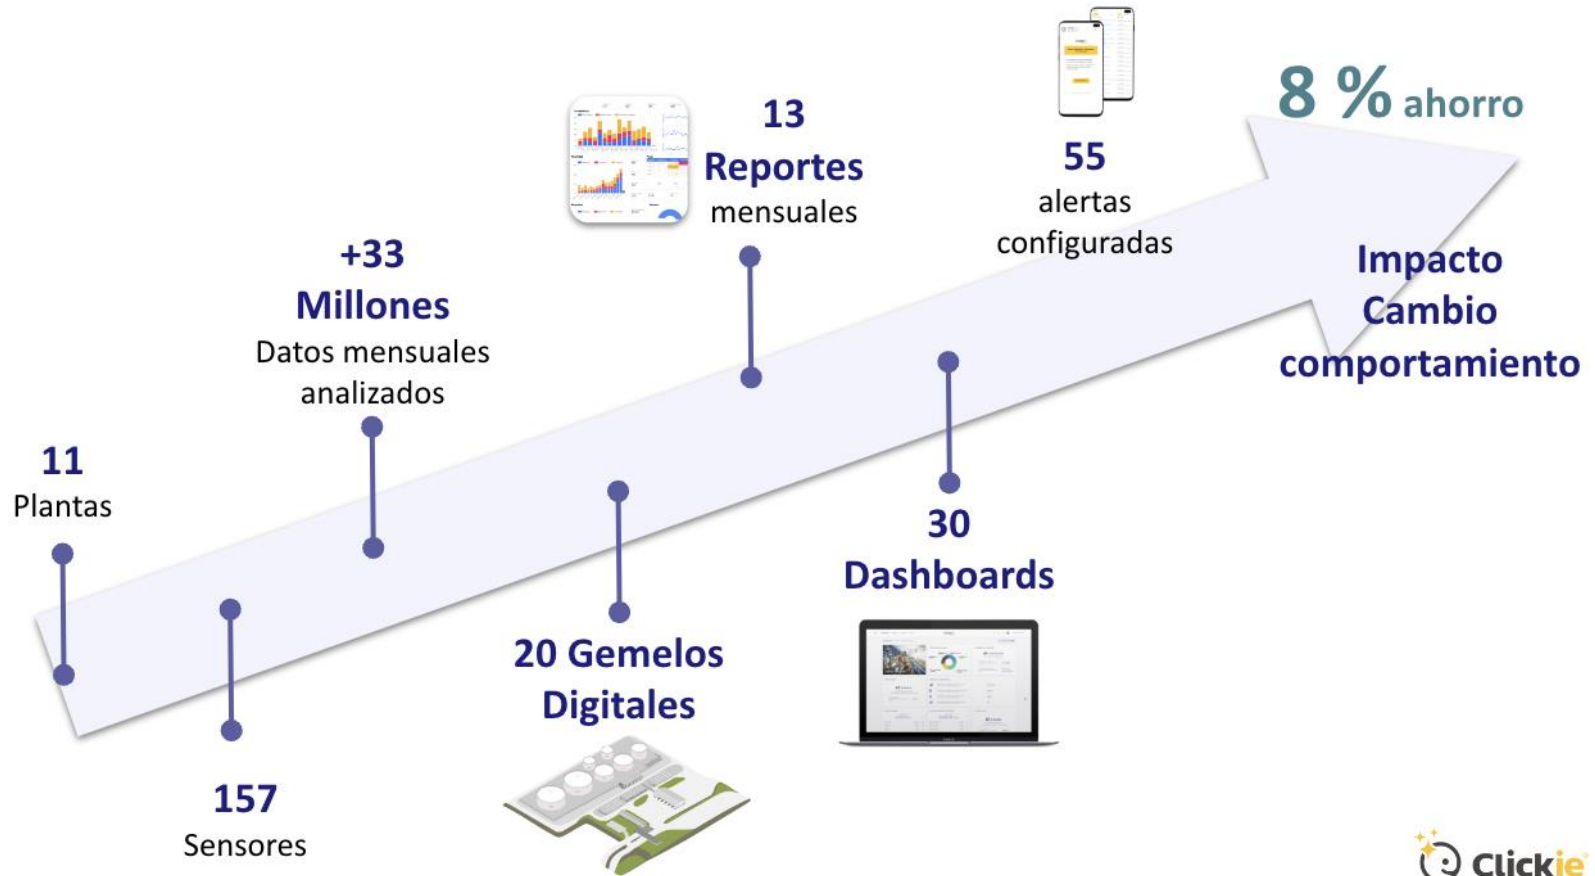

30% de desperdicio, Foco en cambio de equipamientos y no en cambio de comportamiento

Un **sistema digital de monitoreo y analítica energética** permitirá detectar oportunidades, corregir consumos excesivos, cambiar hábitos de uso de equipamientos, etc.

Clickie: Solución

Plataforma Clickie

Alcances de solución Clickie

Impacto que ha generado Clickie

Resultados en clientes actuales

Ahorro de
energía **8 a 20%**

25% + Vida útil en
equipamientos

Mejora en tiempos
de respuesta operacional **70%**

Impacto que ha generado Clickie: Ejemplo real

Clickie: El desafío es más allá que lo tecnológico

El desafío no es tecnológico

el desafío es cómo hacer que la tecnología permita a las personas potenciar su conocimiento y experiencia para realizar diagnósticos y tomar buenas decisiones.