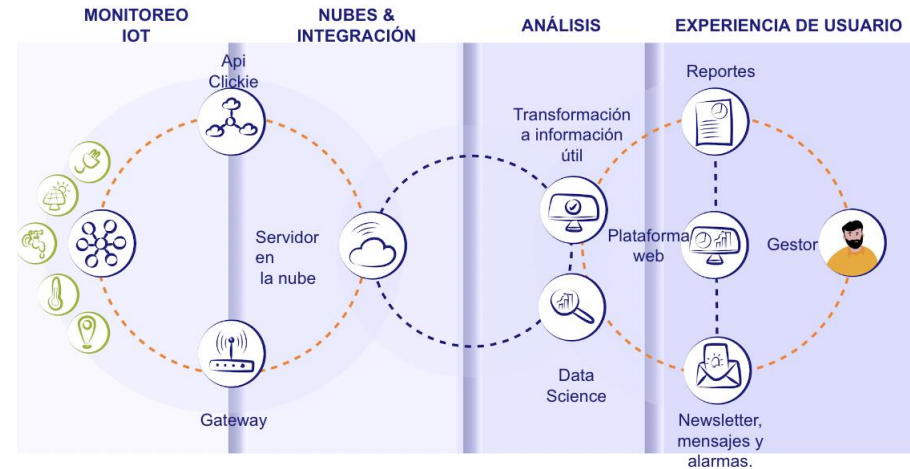

Clickie: Solución