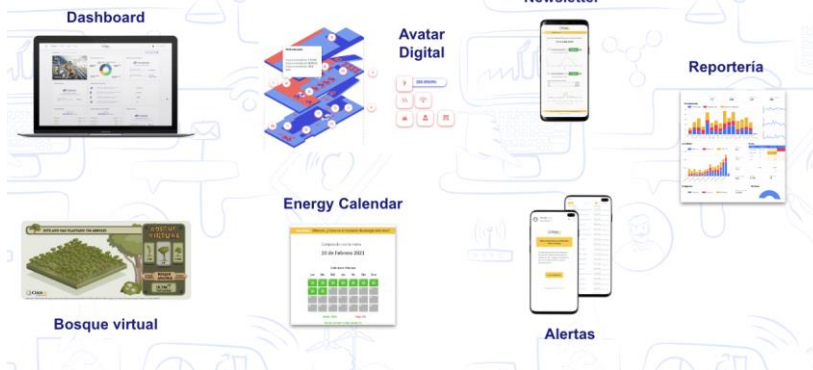

Plataforma Clickie